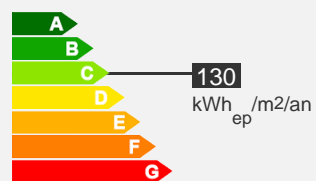

Descriptif logement

3ème étage

Ascenseur

Chauffage Individuel

47 m²

T2

1 chambre

298.17 € 59 € (charges)

Réf : 011010016

Bilan énergétique