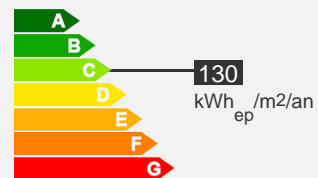

 1 chambre

 Grenier

 315 € 60 € (charges)

 Réf : 011010052

 Bilan énergétique

Descriptif de la résidence

La résidence Léon Betoulle

La résidence: