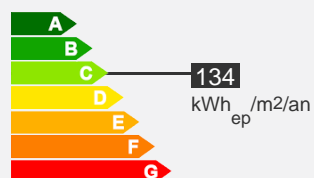

Descriptif logement

1er étage

Chauffage Individuel

33 m²

T1

1 chambre

Grenier

241.38 € 48 € (charges)

Réf : 011010066

Bilan énergétique