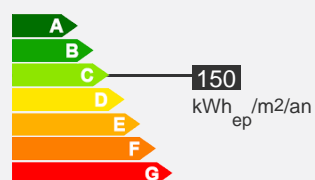

## Descriptif logement

-  -1ème étage
-  Chauffage Collectif
-  34 m<sup>2</sup>

-  T1
-  223.52 € 74 € (charges)
-  Réf : 034012322

 Bilan énergétique