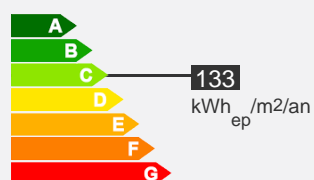

Descriptif logement

Rdc

Chauffage Collectif

63 m²

T3

2 chambres

345.76 € 166 € (charges)

Réf : 034012398

Bilan énergétique