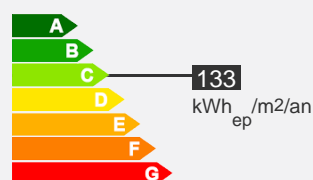

Appartement type 3 – 63 m – Secteur Ouest

Quartier Cognac

Descriptif logement

- 4ème étage
- Chauffage Collectif
- 63 m²
- T3

- 2 chambres
- 328.3 € 141 € (charges)
- Réf : 034012433

Bilan énergétique

Descriptif de la résidence