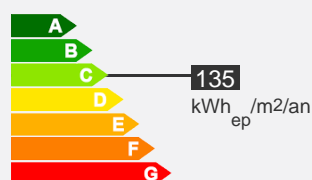

Appartement type 3 – 65 m – Secteur Ouest

Quartier Cognac

Descriptif logement

- 2ème étage
- Chauffage Collectif
- 65 m²
- T3

- 2 chambres
- 366.07 € 149 € (charges)
- Réf : 035012173

Bilan énergétique

Descriptif de la résidence