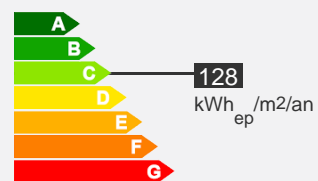

## Descriptif logement

- 1er étage
- Chauffage Collectif
- 64 m<sup>2</sup>
- T3

- 2 chambres
- 354 € 152 € (charges)
- Equipement senior
- Réf : 036012477

Bilan énergétique