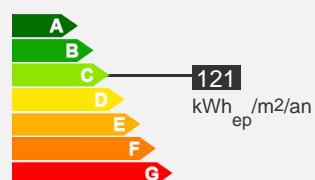

Appartement type 3 – 65 m – Secteur Ouest

Quartier Cognac

Descriptif logement

- 1er étage
- Chauffage Collectif
- 65 m²
- T3

- 2 chambres
- 358.97 € 176 € (charges)
- Réf : 036012513

Bilan énergétique

Descriptif de la résidence