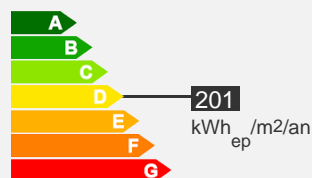

Descriptif logement

- 4ème étage
- Ascenseur
- Chauffage Collectif
- 69 m²
- T3

- 2 chambres
- 401.59 € 140 € (charges)
- Equipement senior
- Réf : 037012553

Bilan énergétique