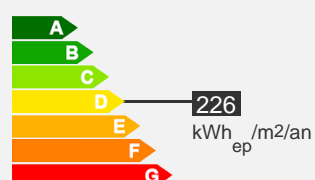

Appartement type 1 - 30 m² - Secteur Ouest

Quartier Cognac

Descriptif logement

- 13ème étage
- Ascenseur
- Chauffage Collectif
- 30 m²

- T1
- 241.66 € 70 € (charges)
- Réf : 037012599

Bilan énergétique

Descriptif de la résidence