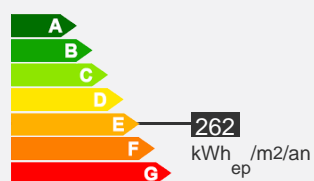

Descriptif logement

Rdc

Chauffage Individuel

69 m²

T3

2 chambres

316.14 € 55 € (charges)

Réf : 039010002

Bilan énergétique