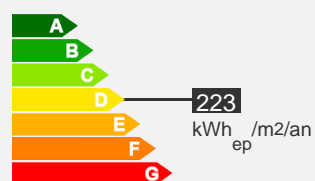

Descriptif logement

1er étage

Chauffage Individuel

69 m²

T3

2 chambres

Cave

380.38 € 55 € (charges)

Réf : 039010030

Bilan énergétique