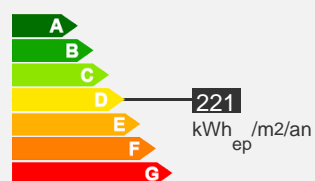

 Cave

 440.82 € 69 € (charges)

 Réf : 039010057

 Bilan énergétique

Descriptif de la résidence

La résidence Docteur Jacquet

La résidence:

Située au cœur du quartier du Vigenal, à proximité du Parc de l'Aurence, la résidence du Docteur Jacquet compte 2 groupes de logements du type 1 au type 4. Construite dans les années 1950, elle est réhabilitée entre 1999 et 2003. Le quartier est vivant et vous offre toutes commodités.