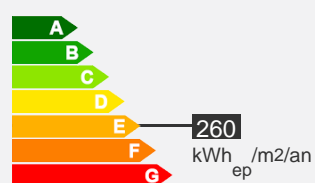

 Cave

 361.18 € 59 € (charges)

 Réf : 039010096

 Bilan énergétique

Descriptif de la résidence

La résidence Docteur Jacquet

La résidence:

Située au cœur du quartier du Vigenal, à proximité du Parc de l'Aurence, la résidence du Docteur Jacquet compte 2 groupes de logements du type 1 au type 4. Construite dans les années 1950, elle est réhabilitée entre 1999 et 2003. Le quartier est vivant et vous offre toutes commodités.