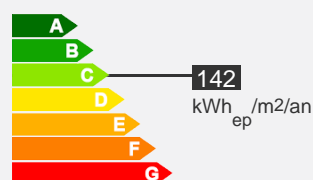

## Descriptif logement

-  -1<sup>er</sup>me étage
-  Chauffage Collectif
-  41 m<sup>2</sup>

-  T1
-  245.71 € 107 € (charges)
-  Réf : 042011817

 Bilan énergétique