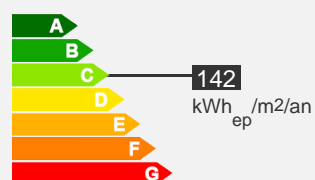

## Descriptif logement

-  -1ème étage
-  Chauffage Collectif
-  41 m<sup>2</sup>
-  T1

-  Cave
-  245.71 € 89 € (charges)
-  Réf : 042011849

 Bilan énergétique