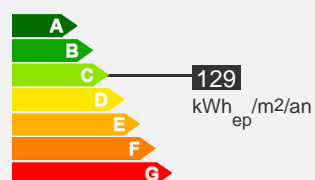

Descriptif logement

Rdc

Chauffage Collectif

67 m²

T3

2 chambres

354.53 € 146 € (charges)

Réf : 042012019

Bilan énergétique