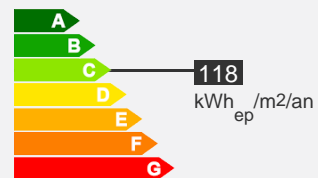

Appartement type 3 – 60 m – Secteur Ouest

Quartier Cognac

Descriptif logement

-  2ème étage
-  Ascenseur
-  Chauffage Collectif
-  60 m²

-  T3
-  2 chambres
-  373.33 € 170 € (charges)
-  Réf : 044011693

 Bilan énergétique