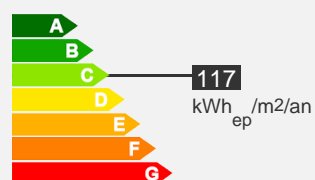

Descriptif logement

Rdc

Chauffage Collectif

62 m²

T3

2 chambres

Cave

348.44 € 162 € (charges)

Réf : 044011705

Bilan énergétique