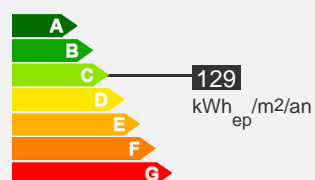

## Descriptif logement

 1er étage

 Chauffage Collectif

 29 m<sup>2</sup>

 T1

 220.36 € 73 € (charges)

 Réf : 076010035

 Bilan énergétique