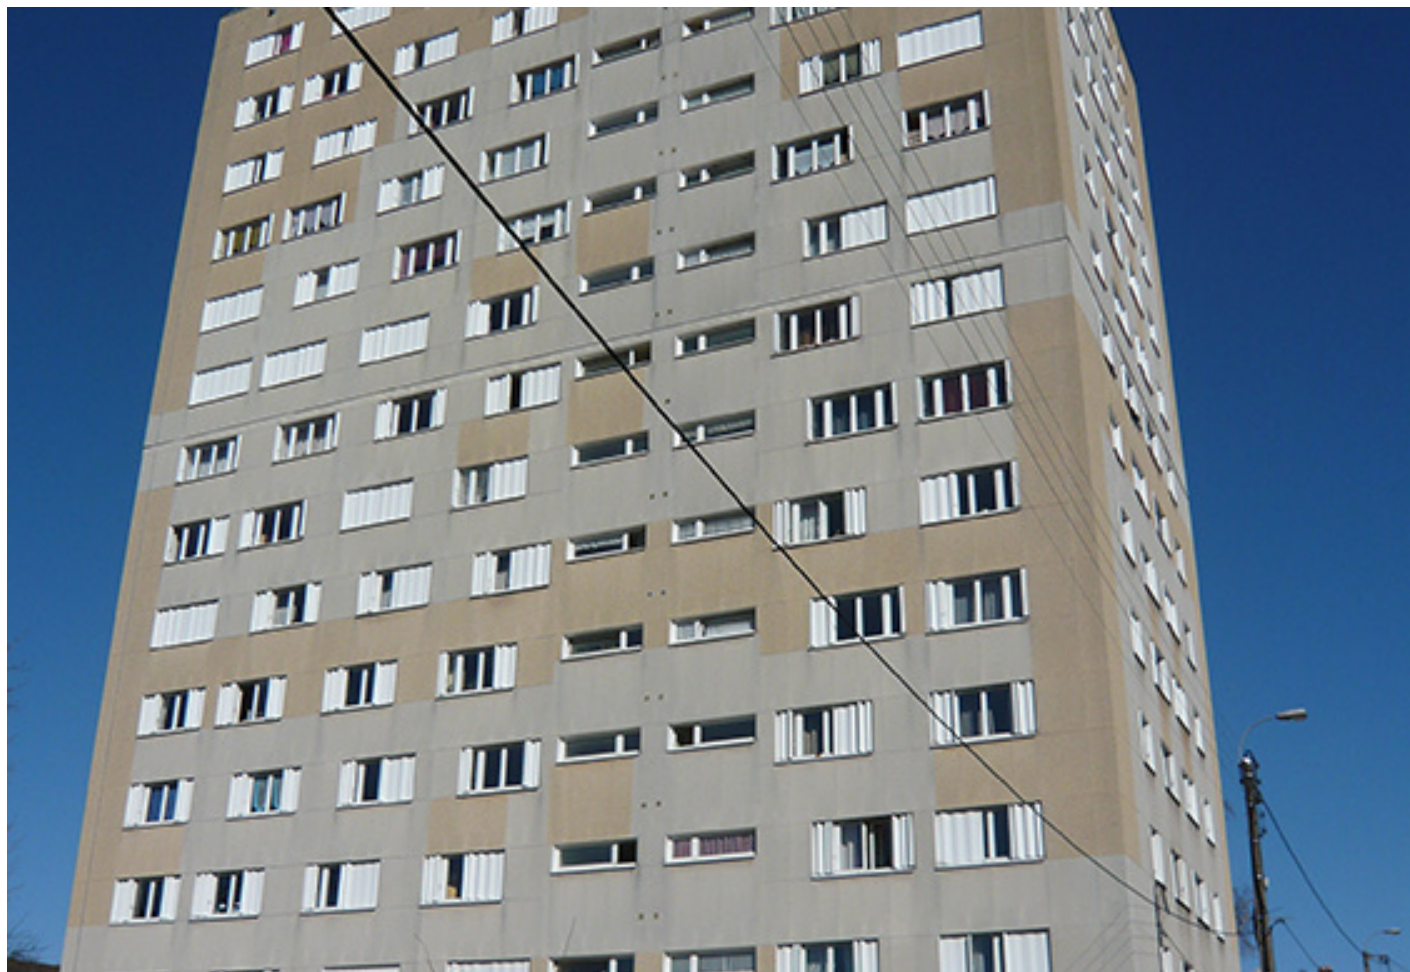

# Appartement type 2 - 48 m - Secteur Centre

## Quartier Victor Thuillat

#### La résidence:

Résidence des années 60 qui compte 78 logements du type 2 au type 4. Réhabilité en 2007, elle dispose d'un parking aérien. Située 20 rue de Strasbourg à proximité du parc Victor Thuillat, du boulevard du Vignal et de l'avenue du Général Leclerc vous avez accès à toutes commodités.