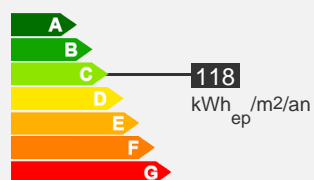

## Descriptif logement

- 2ème étage
- Ascenseur
- Chauffage Collectif
- 48 m<sup>2</sup>
- T2

- 1 chambre
- Cave
- 309.22 € 99 € (charges)
- Réf : 077010009

Bilan énergétique