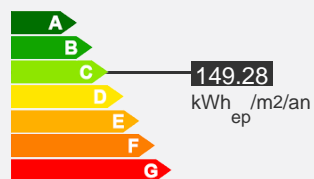

Bilan énergétique

Descriptif de la résidence

La résidence La Bastide

La résidence:

Ce quartier situé au nord-est de Limoges entre le bois de la Bastide, le lac d'Uzurat, le Zénith et l'Aquapolis, connaît de grands travaux d'embellissement. Des logements du type 1 au type 6 sont proposés à la location. Accessibles via l'A20, ce quartier bénéficie d'une couverture de bus importante avec notamment les lignes 2, 6 et 20 et le bus à haut de niveau de services (HNS).