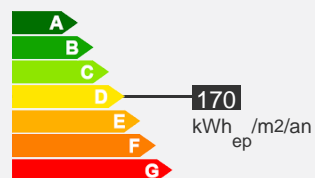

— Appartement type 1 – 32 m – Secteur BASTIDE UIGENAL

Quartier La Bastide

Descriptif logement

-  4ème étage
-  Chauffage Collectif
-  32 m²

-  T1
-  220.39 € 75 € (charges)
-  Réf : 080010556

 Bilan énergétique

Descriptif de la résidence

La résidence La Bastide

La résidence:

Ce quartier situé au nord-est de Limoges entre le bois de la Bastide, le lac d'Uzurat, le Zénith et l'Aquapolis, connaît de grands travaux d'embellissement. Des logements du type 1 au type 6 sont proposés à la location. Accessibles via l'A20, ce quartier bénéficie d'une couverture de bus importante avec notamment les lignes 2, 6 et 20 et le bus à haut de niveau de services (HNS).