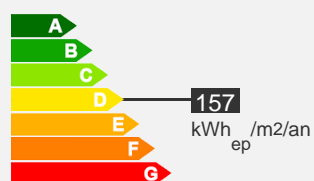

 299.04 € 113 € (charges)

 Réf : 080010573

 Bilan énergétique

Descriptif de la résidence

La résidence La Bastide

La résidence:

Ce quartier situé au nord-est de Limoges entre le bois de la Bastide, le lac d'Uzurat, le Zénith et l'Aquapolis, connaît de grands travaux d'embellissement. Des logements du type 1 au type 6 sont proposés à la location. Accessibles via l'A20, ce quartier bénéficie d'une couverture de bus importante avec notamment les lignes 2, 6 et 20 et le bus à haut de niveau de services (HNS).