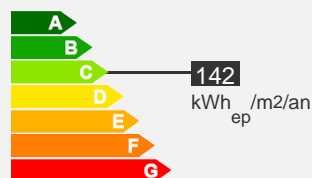

## Descriptif logement

- 📏 2ème étage
- 🌡️ Chauffage Collectif
- 🏠 79 m<sup>2</sup>
- 🏠 T4

- 🛏️ 3 chambres
- € 405 € 194 € (charges)
- 📄 Réf : 080010793

🌿 Bilan énergétique