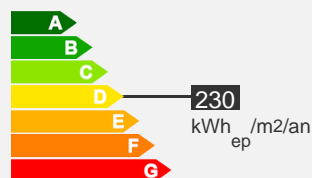

357.68 € 135 € (charges)

Equipement senior

Réf : 080010856

Bilan énergétique

Descriptif de la résidence

La résidence La Bastide

La résidence:

Ce quartier situé au nord-est de Limoges entre le bois de la Bastide, le lac d'Uzurat, le Zénith et l'Aquapolis, connaît de grands travaux d'embellissement. Des logements du type 1 au type 6 sont proposés à la location. Accessibles via l'A20, ce quartier bénéficie d'une couverture de bus importante avec notamment les lignes 2, 6 et 20 et le bus à haut de niveau de services (HNS).