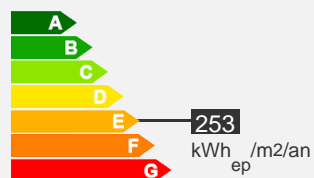

— Appartement type 1 – 36 m – Secteur BASTIDE UIGENAL

Quartier La Bastide

Descriptif logement

-  3ème étage
-  Chauffage Collectif
-  36 m²

-  T1
-  256.78 € 86 € (charges)
-  Réf : 080011033

 Bilan énergétique

Descriptif de la résidence

La résidence La Bastide

La résidence:

Ce quartier situé au nord-est de Limoges entre le bois de la Bastide, le lac d'Uzurat, le Zénith et l'Aquapolis, connaît de grands travaux d'embellissement. Des logements du type 1 au type 6 sont proposés à la location. Accessibles via l'A20, ce quartier bénéficie d'une couverture de bus importante avec notamment les lignes 2, 6 et 20 et le bus à haut de niveau de services (HNS).