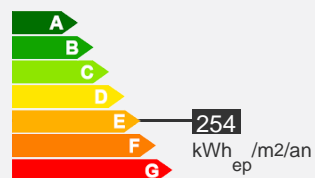

— Appartement type 1 – 35 m – Secteur BASTIDE UIGENAL

Quartier La Bastide

Descriptif logement

-  4ème étage
-  Chauffage Collectif
-  35 m²

-  T1
-  239.2 € 98 € (charges)
-  Réf : 080011058

 Bilan énergétique

Descriptif de la résidence

La résidence La Bastide

La résidence:

Ce quartier situé au nord-est de Limoges entre le bois de la Bastide, le lac d'Uzurat, le Zénith et l'Aquapolis, connaît de grands travaux d'embellissement. Des logements du type 1 au type 6 sont proposés à la location. Accessibles via l'A20, ce quartier bénéficie d'une couverture de bus importante avec notamment les lignes 2, 6 et 20 et le bus à haut de niveau de services (HNS).