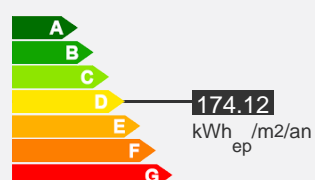

Descriptif logement

2ème étage

Chauffage Individuel

35 m²

T1

1 chambre

238.44 € 52 € (charges)

Réf : 081010315

Bilan énergétique