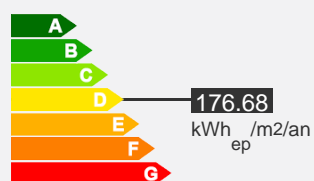

Descriptif logement

3ème étage

Chauffage Individuel

48 m²

T3

2 chambres

273.18 € 55 € (charges)

Réf : 081010499

Bilan énergétique