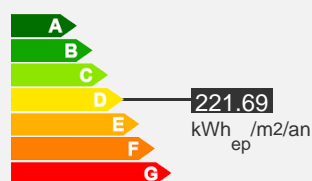

Descriptif logement

1er étage

Chauffage Individuel

35 m²

T1

1 chambre

262.98 € 53 € (charges)

Réf : 081010585

Bilan énergétique