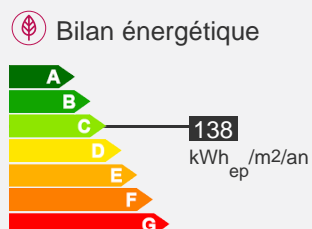

Appartement type 3bis - 69 m² - Secteur Ouest

Quartier CHU

Descriptif logement

-  3ème étage
-  Chauffage Collectif
-  69 m²
-  T3

-  3 chambres
-  Cave
-  376.71 € 144 € (charges)
-  Réf : 083010141

Descriptif de la résidence