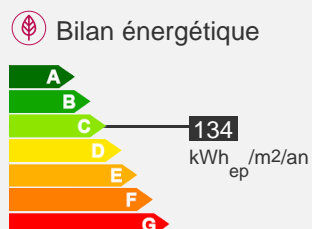

Appartement type 3bis - 65 m - Secteur Ouest

Quartier CHU

Descriptif logement

- 1er étage
- Chauffage Collectif
- 65 m²
- T3

- 3 chambres
- Cave
- 366.05 € 120 € (charges)
- Réf : 083010170

Descriptif de la r sidence