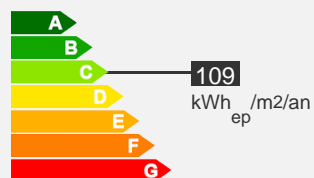

Descriptif logement

Rdc

Chauffage Individuel

79 m²

T4

3 chambres

Balcon

405.19 € 72 € (charges)

Réf : 093010006

Bilan énergétique