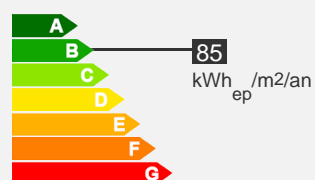

 3 chambres

 554.46 € 112 € (charges)

 Réf : 102010006

 Bilan énergétique

Descriptif de la résidence

La résidence ILN Uigenal

La résidence:

Petite résidence sécurisée de 11 appartements avec ascenseur. Elle se trouve à proximité du Palais des sports. Laissez votre voiture sur le parking aérien et accédez rapidement au centre ville avec la ligne de bus n° 1.