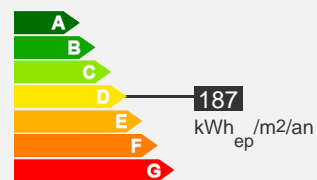

— Appartement type 2 – 53 m – Secteur Sud

Quartier Bords de Vienne

Descriptif logement

-  2ème étage
-  Ascenseur
-  Chauffage Collectif
-  53 m²
-  T2

-  1 chambre
-  Cave
-  413.97 € 148 € (charges)
-  Réf : 109010024

 Bilan énergétique

Descriptif de la résidence

La résidence Les Longes

La résidence:

Cette résidence calme et sécurisée, est située à côté du Pont St Etienne et des bords de Vienne. Elle dispose d'ascenseurs et de balcons pour la plupart des appartements, ainsi que d'un chauffage collectif. Au centre de la résidence, un grand parc pour s'aérer. Le centre ville et l'A20 sont à proximité.