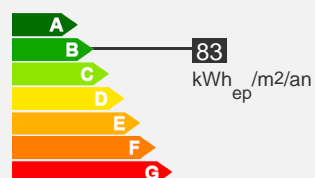

Bilan énergétique