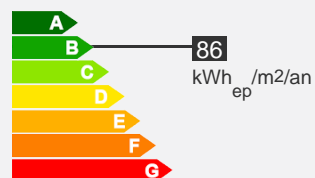

 475.38 € 85 € (charges)

 Equipement senior

 Réf : 110010058

 Bilan énergétique