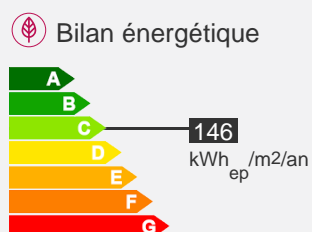

Appartement type 3 – 72 m – Secteur Centre

Quartier Centre-ville

Descriptif logement

- 1er étage
- Chauffage Individuel
- 72 m²
- T3
- 2 chambres

- Balcon
- 551.64 € 80 € (charges)
- Equipement senior
- Réf : 131010006