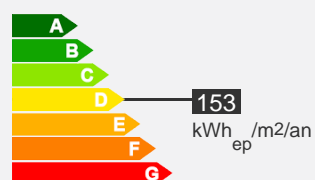

Descriptif logement

Rdc

Chauffage Individuel

29 m²

T1

Cave

215.39 € 40 € (charges)

Réf : 137010152

Bilan énergétique