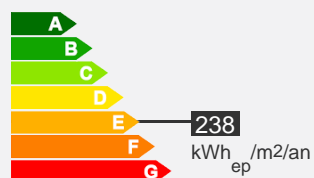

Appartement type 2 – 54 m – Secteur Sud

Quartier Ventadour

Descriptif logement

 1er étage

 Chauffage Collectif

 54 m²

 T2

 1 chambre

 Cave

 287.67 € 192 € (charges)

 Réf : 144010005

 Bilan énergétique

Descriptif de la résidence

La résidence Clos Chicou

La résidence:

Et si vous veniez habiter dans cette magnifique maison de type bourgeoise réhabilitée en 7 appartements située au sud de Limoges. Retrouver rapidement le centre ville en prenant la ligne 4 avenue Georges Pompidou.