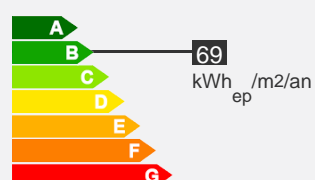

Descriptif logement

3ème étage

Chauffage Individuel

86.89 m²

T4

631.31 € 98 € (charges)

Réf : 153010038

Bilan énergétique