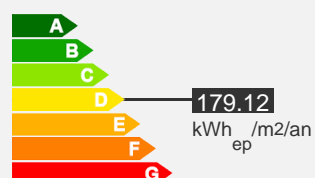

## Descriptif logement

 2ème étage

 Chauffage Collectif

 63.32 m<sup>2</sup>

 T3

 492.08 € 153 € (charges)

 Réf : 154010010

 Bilan énergétique