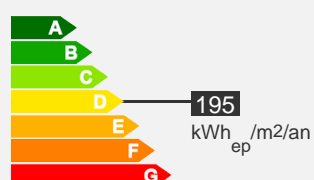

Appartement type 3 – 73 m – Secteur Centre

Quartier Gare

Descriptif logement

- 1er étage
- Chauffage Individuel
- 73 m²
- T3

- 2 chambres
- Grenier
- 331.81 € 66 € (charges)
- Réf : 158010348

Bilan énergétique