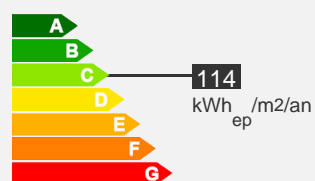

## Descriptif logement

 Rdc

 Chauffage Individuel

 72.17 m<sup>2</sup>

 T3

 427.87 € 66 € (charges)

 Réf : 163010031

 Bilan énergétique