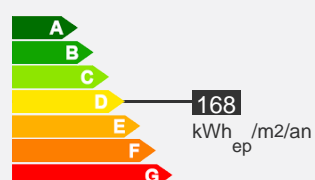

— Appartement type 3 – 64.08 m – Secteur Centre

Quartier Emaillieurs

Descriptif logement

 1er étage

 Chauffage Individuel

 64.08 m²

 T3

 369.29 € 56 € (charges)

 Réf : 163010036

 Bilan énergétique

Descriptif de la résidence

La résidence Sainte Claire

La résidence:

Cette petite résidence sécurisée de 43 logements du T1 au T4 est située en face du lycée Renoir, équipée de chauffage individuel au gaz. Vous êtes à pieds ou en bus à côté du centre ville. La ligne de bus n°10 dessert cette résidence.