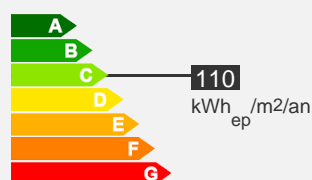

## Descriptif logement

-  2ème étage
-  Chauffage Individuel
-  74.98 m<sup>2</sup>
-  T3

-  Balcon
-  557.23 € 83 € (charges)
-  Réf : 164010059

 Bilan énergétique