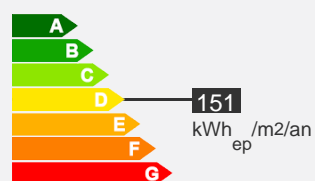

Appartement type 2 (pla-i) - 48.28 m² - Secteur Ouest

Quartier Roussillon

Descriptif logement

-  1er étage
-  Chauffage Collectif
-  48.28 m²
-  T2

-  Balcon
-  331.11 € 114 € (charges)
-  Réf : 200010007

 Bilan énergétique

Descriptif de la résidence

La résidence Les Floraisons

La résidence:

Située sur le quartier du Roussillon, à l'ouest de Limoges, cette résidence récente est composée de maisons et d'appartements, tous avec une sortie extérieur privative. Chaque logement est certifié « basse consommation ». Vous ferez vos courses au centre commercial situé en face de la résidence. Prenez la ligne de bus n°5 pour rejoindre le centre ville.