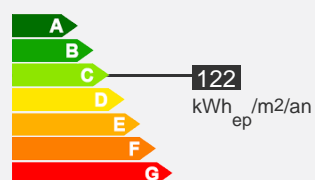

Appartement type 3 – 78.31 m – Secteur Ouest

Quartier Roussillon

Descriptif logement

 1er étage

 Chauffage Collectif

 78.31 m²

 T3

 Balcon

 594.89 € 196 € (charges)

 Réf : 200010014

 Bilan énergétique

Descriptif de la résidence

La résidence Les Floraisons

La résidence:

Située sur le quartier du Roussillon, à l'ouest de Limoges, cette résidence récente est composée de maisons et d'appartements, tous avec une sortie extérieur privative. Chaque logement est certifié « basse consommation ». Vous ferez vos courses au centre commercial situé en face de la résidence. Prenez la ligne de bus n°5 pour rejoindre le centre ville.